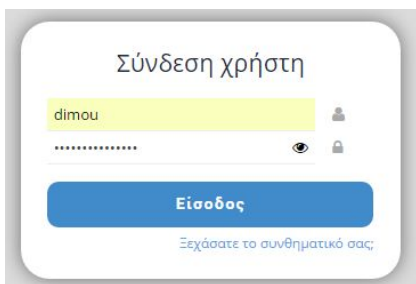

## Οδηγίες Εισόδου και Χρήσης της Ψηφιακής Τάξης

1. Επιλέγετε το εικονίδιο

2. Πληκτρολογείτε το Username και το Password που σας έχει αποσταλεί από την Γραμματεία στο mail σας και πατάτε «είσοδος».

3. Επιλέγετε το εικονίδιο «όλα τα μαθήματα»